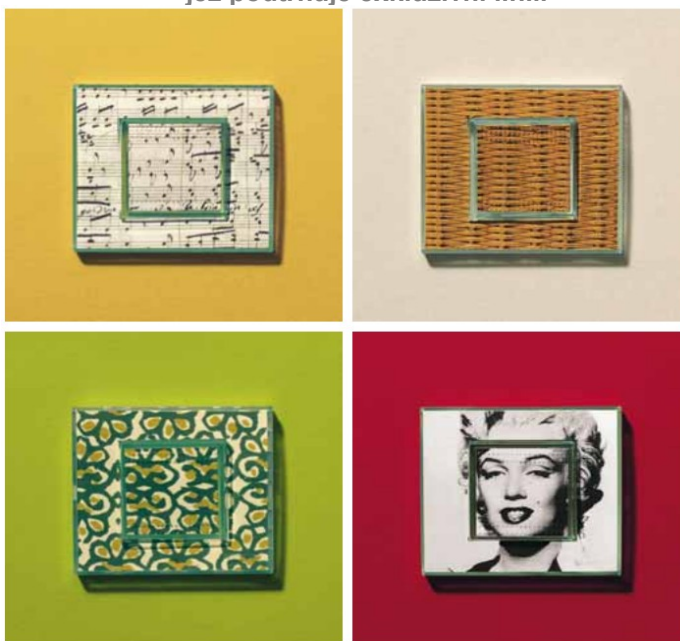

Light kristall (N4803KR)

Objevte skrytou stránku krásy

U řady Kristall naleznete transparentní krycí rámečky – stylové řešení, jež podtrhuje exkluzivní linii.

Vnitřní zásuvky

bticino

Cena: 280 Kč

plastová bílá (SPA01B)