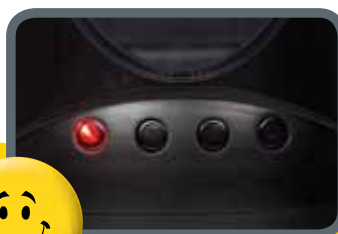

PODSVÍCENÁ TLAČÍTKA

Všechny centrální vysavače Zanussi mají podsvícená tlačítka. Množství zobrazených informací se liší dle modelu (např. kdy vyprázdnit prachový kanystr, nebo kdy zavolat servisního technika k provedení preventivní prohlídky, aby Váš vysavač dosahoval optimálního výkonu).